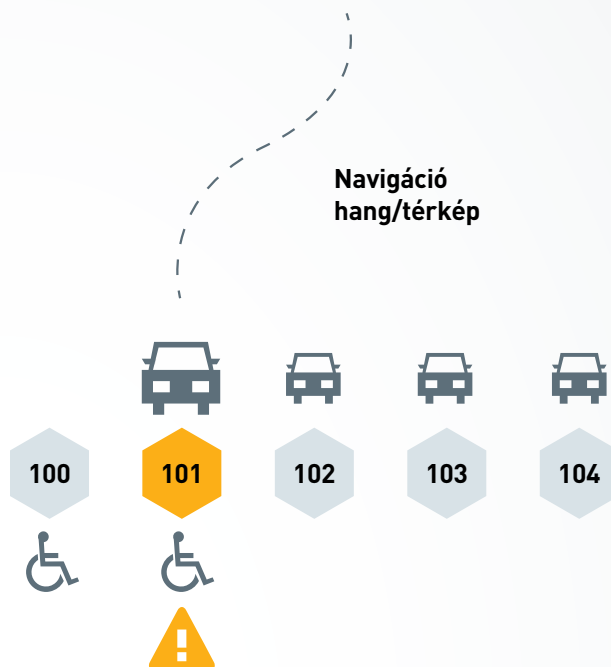

Parkolófoglalási értesítő

A parkolási felügyelő azonnal, listába szedetten értesül a friss parkolásokról. Útvonaltervezéssel támogatott gyors megjelenés.