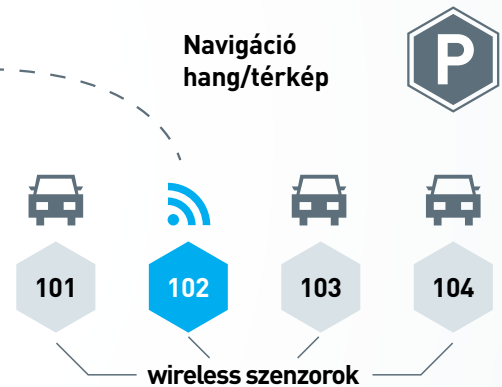

Különleges férőhelyek kezelése

A speciális célokat szolgáló férőhelyek (mozgássérült, mentő, taxi) megkülönböztetése és menedzselése.

Hatékony ellenőrzés

Parkolás megtörténtéről azonnal értesítés küldhető, nyomon lehet követni a türelmi idő lejártát, a nemfizető parkolást, a tilos helyen történő parkolást, a foglalás lejártát.

Parkolóhely-gazdálkodás

Parkolóhely-optimalizálás a parkolási szokásoknak megfelelő parkoló zónák kialakításával. Kiemelkedő segítség a speciális vagy korlátozott várakozási idejű parkoló övezetek tervezéséhez és üzemeltetéséhez.